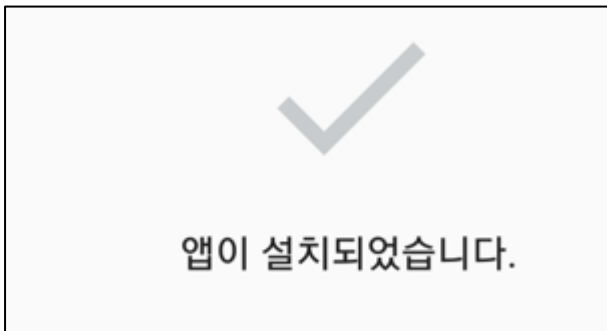

구형 안드로이드 폰 또는 태블릿에서 구형버전 플레이어 설치 방법

해당 기기 내 브라우저를 통해 아래 url 접속

<https://elearn.cyber.co.kr/starplayer.apk>

해당 apk 설치 파일을 다운로드 하여 설치 진행

1. "계속" 선택

2. "세부정보 더보기" 탭

3. "검사 없이 설치" 탭하여 설치 진행

4. 구형 플레이어가 설치 진행 및 완료되면 수강 강좌 시청하기