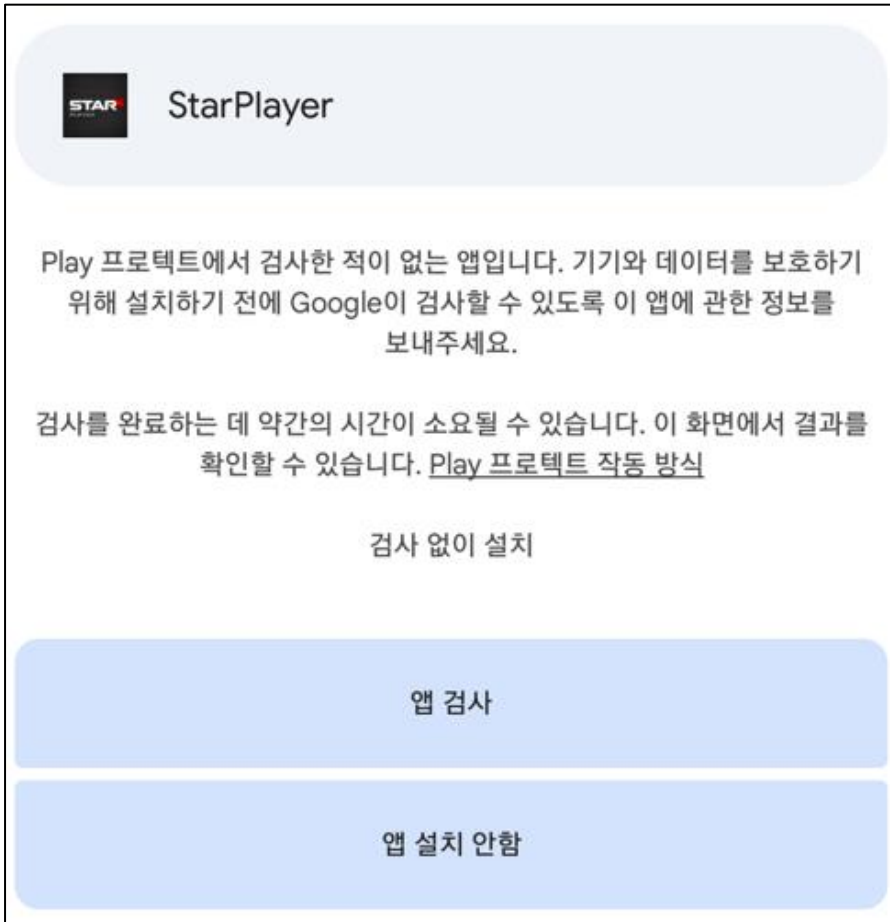

구형 안드로이드 폰 또는 태블릿에서 구형버전 플레이어 설치 방법

해당 기기 내 브라우저를 통해 아래 url 접속

<https://elearn.cyber.co.kr/starplayer.apk>

해당 apk 설치 파일을 다운로드 하여 설치 진행

1. "계속" 선택

2. "세부정보 더보기" 탭

3. "검사 없이 설치" 탭하여 설치 진행

4. 구형 플레이어가 설치 진행 및 완료되면 수강 강좌 시청하기