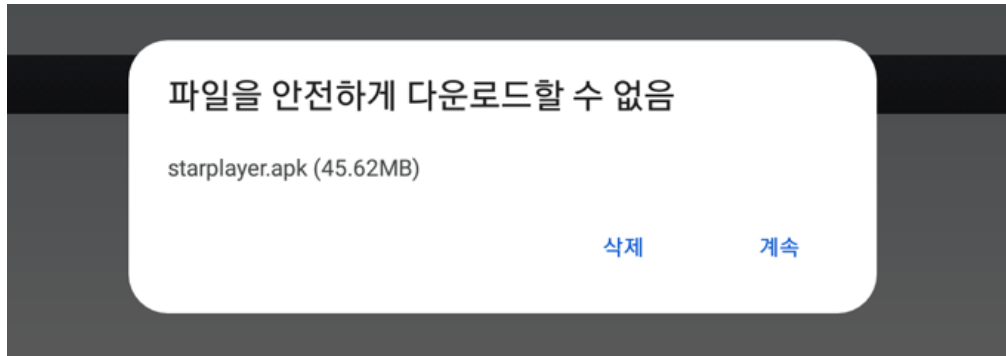

구형 안드로이드 폰 또는 태블릿에서 구형버전 플레이어 설치 방법

해당 기기 내 브라우저를 통해 아래 url 접속

<https://elearn.cyber.co.kr/starplayer.apk>

해당 apk 설치 파일을 다운로드 하여 설치 진행

1. "계속" 선택

2. "세부정보 더보기" 탭

3. "검사 없이 설치" 탭하여 설치 진행

4. 구형 플레이어가 설치 진행 및 완료되면 수강 강좌 시청하기