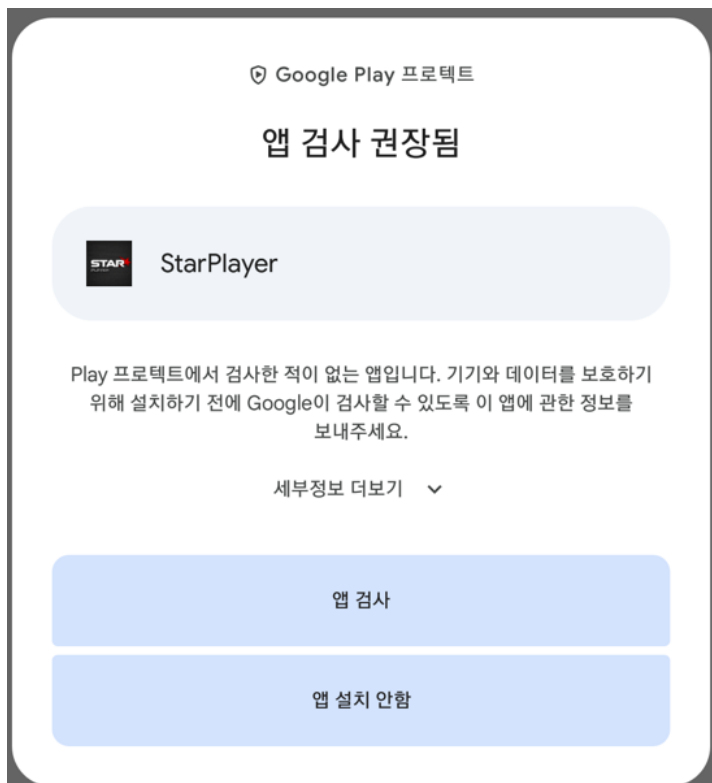

구형 안드로이드 폰 또는 태블릿에서 구형버전 플레이어 설치 방법

해당 기기 내 브라우저를 통해 아래 url 접속

<https://elearn.cyber.co.kr/starplayer.apk>

해당 apk 설치 파일을 다운로드 하여 설치 진행

1. "계속" 선택

2. "세부정보 더보기" 탭

3. "검사 없이 설치" 탭하여 설치 진행

4. 구형 플레이어가 설치 진행 및 완료되면 수강 강좌 시청하기